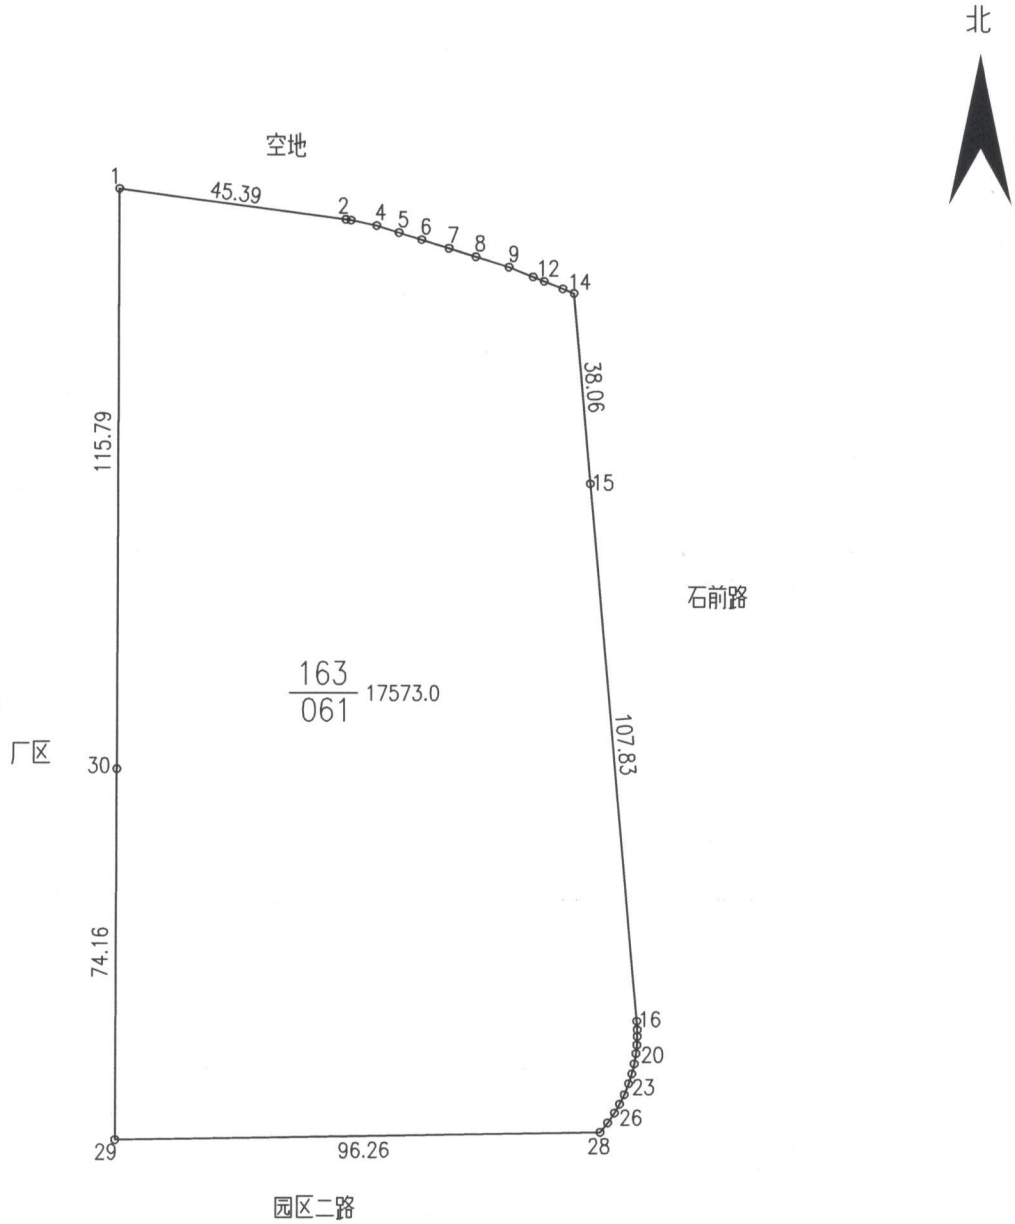

供地 图

宗地编号：908059163

权利人：政和大道与石前路交叉口西北侧

地籍图号：3506.00-520.25

绘图日期：2022年12月8日

1:1500

绘图员：朱金贤

审核日期：